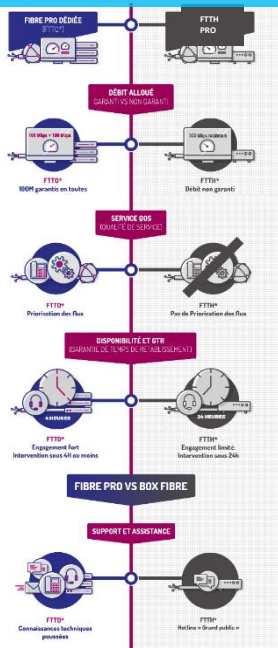

### ► Le FTTE

► La fibre optique dédiée pour les entreprises

► Fibre dédiée, avec un débit symétrique garanti

**GTR = 4 HO** ou option 24h HNO

### ► Le FTTH PRO

► Une fibre optique basée sur le FTTH grand public

► Offre fibre mutualisée à débit asymétrique non garanti

**GTI = 8 H HO** 5j/7 (Lundi-Vendredi) Inclusive

**GTR = 10 H HO** 5j/7 (Lundi-Vendredi)

GTR = Garantie de Temps de Rétablissement  
GTI = Garantie de Temps d'Intervention

# LA DSP EMERAUDE réseau THD

**SFR** BUSINESS TEAM

**Adista** Opérateur de Services Hébergés

SIMplifiez votre entreprise avec

**SIM bioz** Notre nouvelle offre de téléphonie mobile et de connectivité